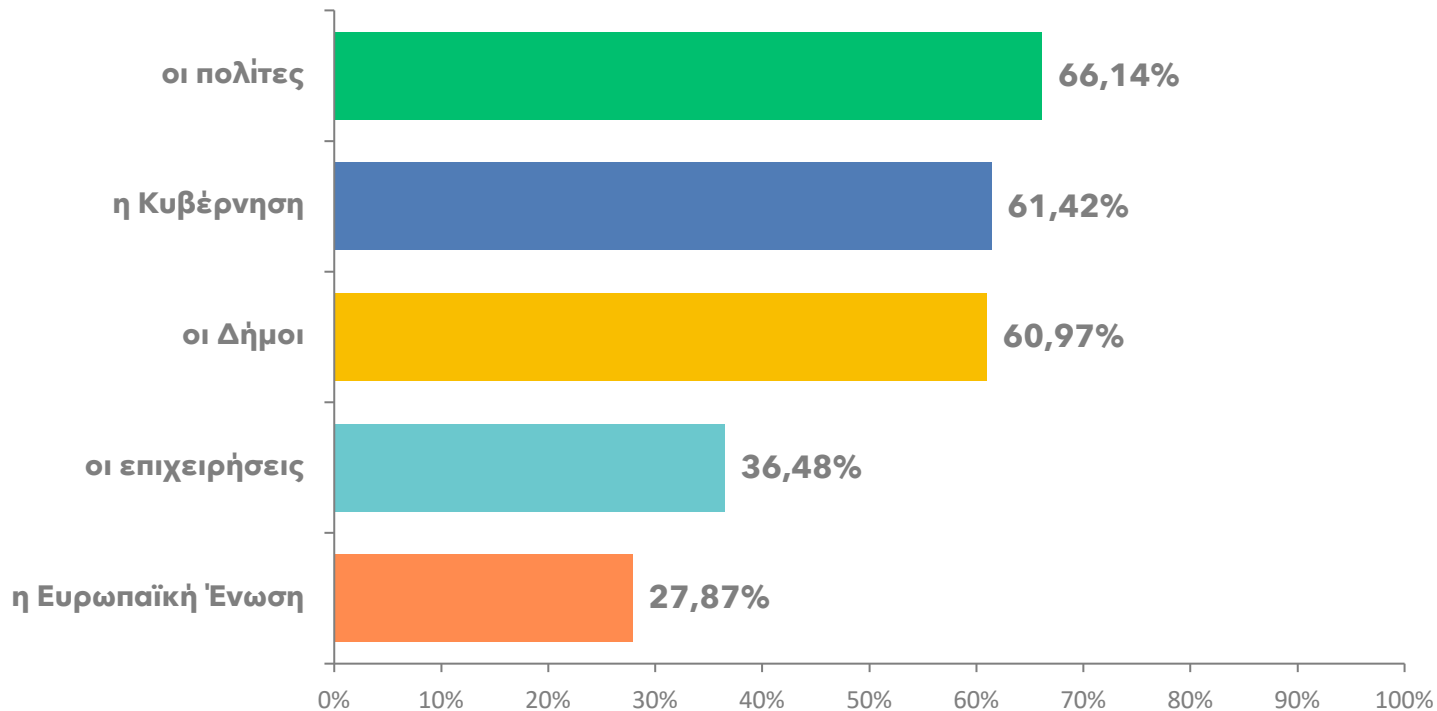

Ποιός έχει μεγαλύτερο ρόλο για να επιτευχθεί η μετάβαση σε μια κλιματικά ουδέτερη κοινωνία και οικονομία